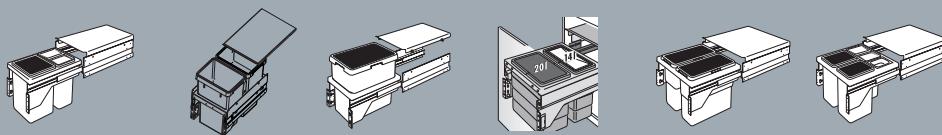

Hailo CS Slide

Einfach überzeugend.
Simply convincing.

Hailo

Technische Daten Technical Data

Euro-Cargo-S + Cargo-Soft, Sieben großvolumige Abfalltrennsysteme
Euro-Cargo-S + Cargo-Soft, Seven heavy duty waste separation systems

Seitenwandstärke/Side-wall thickness Selbstjustierend 16 - 19 mm/self-adjust. 16 to 19 mm
Montageart/Kind of installation Seitenwandmontage/side-wall mounting
Auszugsart/Kind of pull-out Frontauszug/front-mounted door

Modell	Cargo-Soft	Euro-Cargo-S	Euro-Cargo-S	Cargo-Soft	Euro-Cargo-S	Cargo-Soft
Art.-Nr.	3610-34	3614-13	3614-12	3610-40	3610-47	3610-49
Schrankbreite Cabinet width	300 mm	300 mm	300 mm	400 mm	450 mm	450 mm
Einbaumaße T x H/mm Built-in dim. D x H/mm	403 x 388	403 x 388	403 x 388	403 x 388	403 x 439	403 x 388
Material	Stahlblech platin-silber sheet steel platinum-silver	Stahlblech platin-silber sheet steel platinum-silver	Stahlblech platin-silber sheet steel platinum-silver	Stahlblech platin-silber sheet steel platinum-silver	Stahlblech platin-silber sheet steel platinum-silver	Stahlblech platin-silber sheet steel platinum-silver
Abfalleimer/L signalgrau Waste bins/litres signal-grey	1 x 15 L 1 x 10 L	2 x 13 L	1 x 30 L	1 x 20 L 1 x 14 L	2 x 19 L	3 x 10 L
Gesamtvolumen Total capacity	25 L	26 L	30 L	34 L	38 L	30 L
Biodeckel, grau Bio lid, grey	1	1	–	1	–	1
Gewicht mit Verpackung/kg Weight incl. packaging/kgs	8,5	8,5	8,45	10,0	10,8	10,2
Verpackungsmaße B x T x H/mm Packing dim. W x D x H/mm	465 x 330 x 320	510 x 345 x 415	510 x 345 x 415	510 x 370 x 310	510 x 260 x 420	510 x 260 x 420
Verpackungseinheit Packing unit	1	1	1	1	1	1
Paletteneinheit Units packed on 1 pallet	16	16	16	16	15	15
Utensiliendepot utensil depot	–	–	–	–	–	1

Empfohlenes Zubehör: Kitty 3204-10, die ideale Ergänzung zu allen Cargo Systemen
Recommended Accessory: Kitty 3204-10, the ideal accessory to all Cargo systems