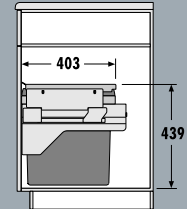

Euro-Cargo-S (3610-62)