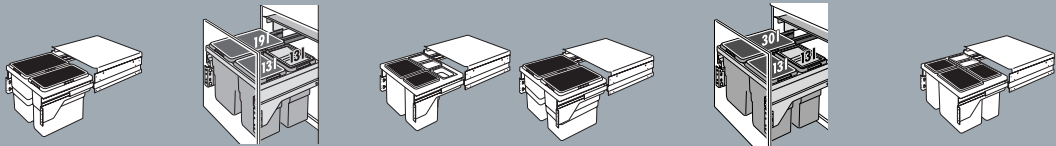

Hailo CS Slide

Einfach überzeugend.
Simply convincing.

Hailo

Technische Daten Technical Data

Euro-Cargo-S + Cargo-Soft, Sieben großvolumige Abfalltrennsysteme
Euro-Cargo-S + Cargo-Soft, Seven heavy duty waste separation systems

Seitenwandstärke/Side-wall thickness Selbstjustierend 16 - 19 mm/self-adjust. 16 to 19 mm
Montageart/Kind of installation Seitenwandmontage/side-wall mounting
Auszugsart/Kind of pull-out Frontauszug/front-mounted door

Modell	Euro-Cargo-S	Euro-Cargo-S	Cargo-Soft	Euro-Cargo-S	Euro-Cargo-S	Cargo-Soft
Art.-Nr.	3610-52	3610-53	3610-54	3610-62	3610-63	3610-64
Schrankbreite Cabinet width	500mm	500mm	500mm	600 mm	600 mm	600 mm
Einbaumaße T x H/mm Built-in dim. D x H/mm	403 x 439	403 x 439	403 x 388	403 x 439	403 x 439	403 x 388
Material	Stahlblech platin-silber sheet steel platinum-silver	Stahlblech platin-silber sheet steel platinum-silver	Stahlblech platin-silber sheet steel platinum-silver	Stahlblech platin-silber sheet steel platinum-silver	Stahlblech platin-silber sheet steel platinum-silver	Stahlblech platin-silber sheet steel platinum-silver
Abfalleimer/L signalgrau Waste bins/litres signal-grey	1 x 30 L 1 x 19 L	1 x 19 L 2 x 13 L	1 x 15 L 2 x 10 L	2 x 30 L	1 x 30 L 2 x 13 L	1 x 24 L 3 x 10 L
Gesamtvolumen Total capacity	49 L	45 L	35 L	60 L	56 L	54 L
Biodeckel, grau Bio lid, grey	–	1	1	–	1	1
Gewicht mit Verpackung/kg Weight incl. packaging/kgs	11,1	11,1	10,8	11,45	11,45	12,25
Verpackungsmaße B x T x H/mm Packing dim. W x D x H/mm	510 x 345 x 415	510 x 345 x 415	510 x 345 x 415	490 x 320 x 620	490 x 320 x 620	490 x 320 x 620
Verpackungseinheit Packing unit	1	1	1	1	1	1
Paletteneinheit Units packed on 1 pallet	15	15	15	15	15	15
Utensiliendepot utensil depot	–	–	1	–	–	–

Empfohlenes Zubehör: Kitty 3204-10, die ideale Ergänzung zu allen Cargo Systemen
Recommended Accessory: Kitty 3204-10, the ideal accessory to all Cargo systems