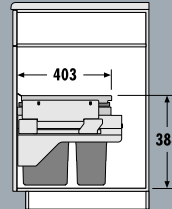

Hailo CS Slide

Einfach überzeugend.
Simply convincing.

Hailo

Technische Daten Technical Data

Euro-Cargo-S + Cargo-Soft, Sieben großvolumige Abfalltrennsysteme
Euro-Cargo-S + Cargo-Soft, Seven heavy duty waste separation systems

Seitenwandstärke/Side-wall thickness Selbstjustierend 16 - 19 mm/self-adjust. 16 to 19 mm
Montageart/Kind of installation Seitenwandmontage/side-wall mounting
Auszugsart/Kind of pull-out Frontauszug/front-mounted door

Cargo-Soft (3610-64)