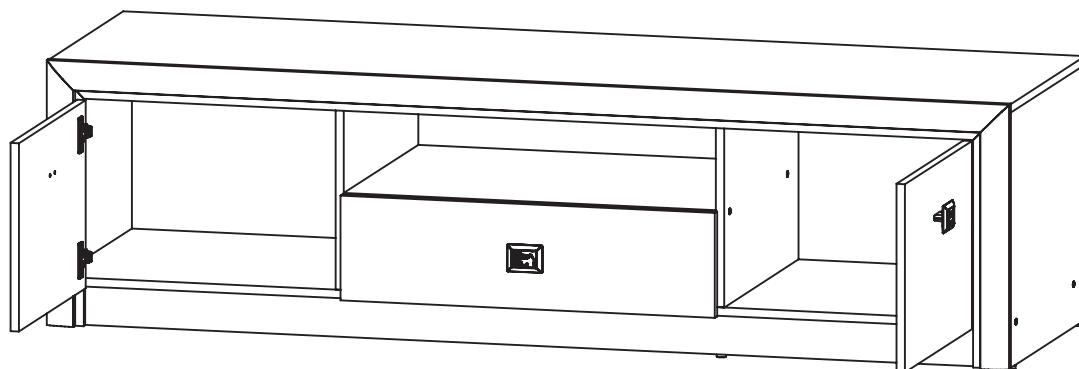

# Петю

ширина 310 см; высота 200 см; глубина 52 см

									Лист
									9
Зм.	Лист	№ докум	Подпись	Дата					

# Шкаф\_SZF2D

ширина 80 см; высота 200 см; глубина 52 см

						Лист
						10
Зм.	Лист	№ докум	Подпись	Дата		

# Тумба РТВ\_RTU2D1S

ширина 172 см; высота 46,5 см; глубина 52 см

									Лист
									11
Зм.	Лист	№ докум	Подпись	Дата					

# Витрина\_REG1D1W

ширина 58 см; высота 200 см; глубина 36 см

							Лист
							13
Зм.	Лист	№ докум	Подпись	Дата			