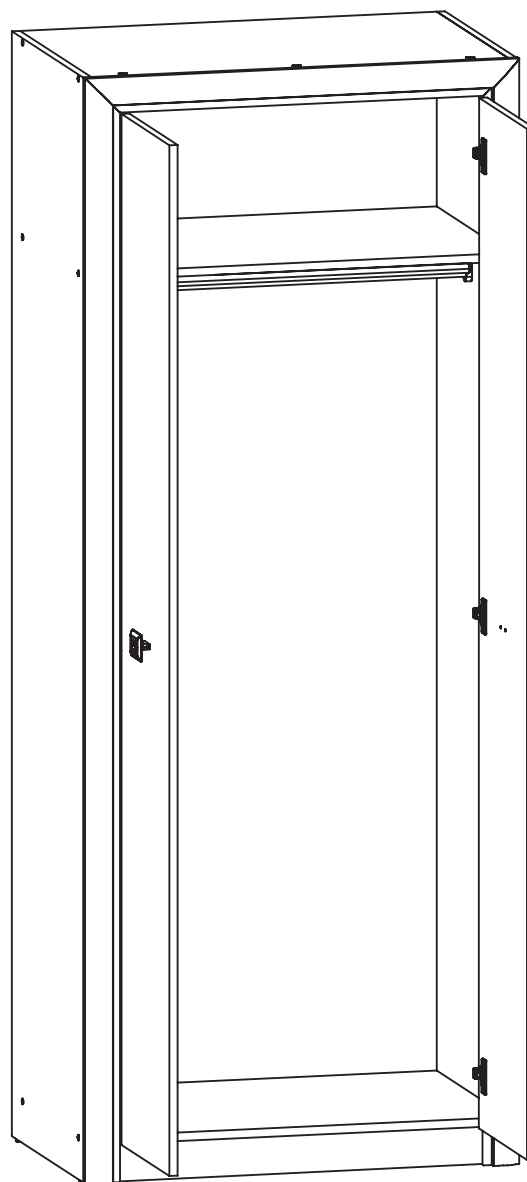

# Петю

ширина 310 см; высота 200 см; глубина 52 см

									Лист
									9
Зм.	Лист	№ докум	Подпись	Дата					

# Шкаф\_SZF2D

ширина 80 см; высота 200 см; глубина 52 см

						Лист
						10
Зм.	Лист	№ докум	Подпись	Дата		

# Тумба РТВ\_RTU2D1S

ширина 172 см; высота 46,5 см; глубина 52 см

									Лист
									11
Зм.	Лист	№ докум	Подпись	Дата					

# Надставка\_NAD1D2S

ширина 58 см; высота 102 см; глубина 35 см

								Лист
								12
Зм.	Лист	№ докум	Подпись	Дата				