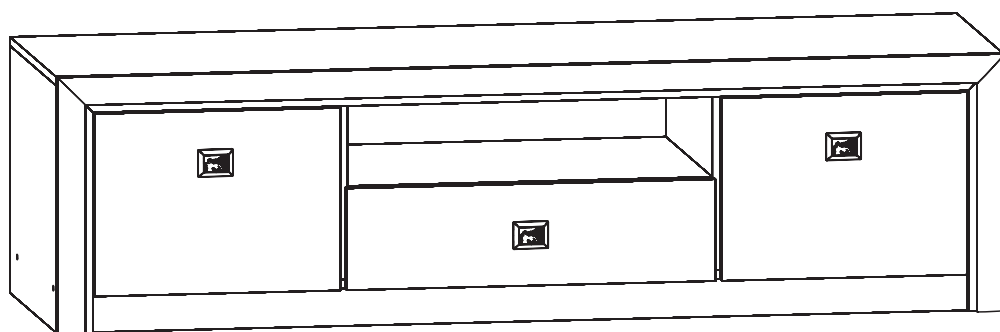

# Петю

ширина 310 см; высота 200 см; глубина 52 см

									Лист
									9
Зм.	Лист	№ докум	Подпись	Дата					

# Шкаф\_SZF2D

ширина 80 см; высота 200 см; глубина 52 см

						Лист
						10
Зм.	Лист	№ докум	Подпись	Дата		

# Тумба РТВ\_RTU2D1S

ширина 172 см; высота 46,5 см; глубина 52 см

									Лист
									11
Зм.	Лист	№ докум	Подпись	Дата					