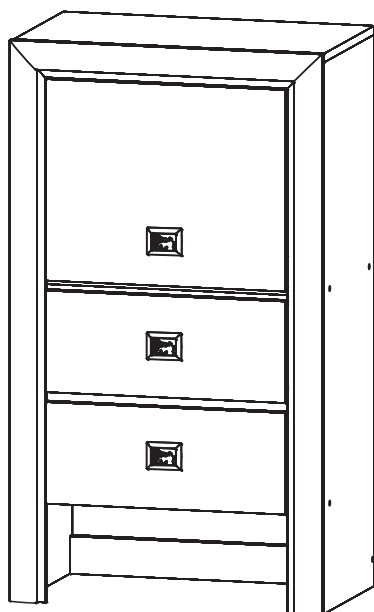

# Петю

ширина 310 см; высота 200 см; глубина 52 см

									Лист
									9
Зм.	Лист	№ докум	Подпись	Дата					

# Шкаф\_SZF2D

ширина 80 см; высота 200 см; глубина 52 см

						Лист
						10
Зм.	Лист	№ докум	Подпись	Дата		

# Тумба РТВ\_RTU2D1S

ширина 172 см; высота 46,5 см; глубина 52 см

									Лист
									11
Зм.	Лист	№ докум	Подпись	Дата					

# Надставка\_NAD1D2S

ширина 58 см; высота 102 см; глубина 35 см

								Лист
								12
Зм.	Лист	№ докум	Подпись	Дата				