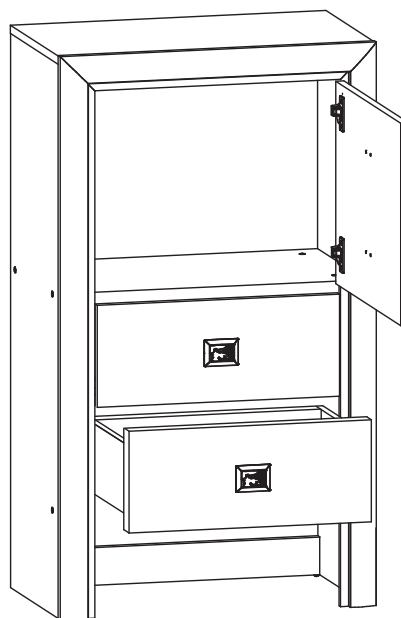

# Петю

ширина 310 см; высота 200 см; глубина 52 см

									Лист
									9
Зм.	Лист	№ докум	Подпись	Дата					

# Шкаф\_SZF2D

ширина 80 см; высота 200 см; глубина 52 см

						Лист
						10
Зм.	Лист	№ докум	Подпись	Дата		

# Тумба РТВ\_RTU2D1S

ширина 172 см; высота 46,5 см; глубина 52 см

									Лист
									11
Зм.	Лист	№ докум	Подпись	Дата					

# Надставка\_NAD1D2S

ширина 58 см; высота 102 см; глубина 35 см

								Лист
								12
Зм.	Лист	№ докум	Подпись	Дата				